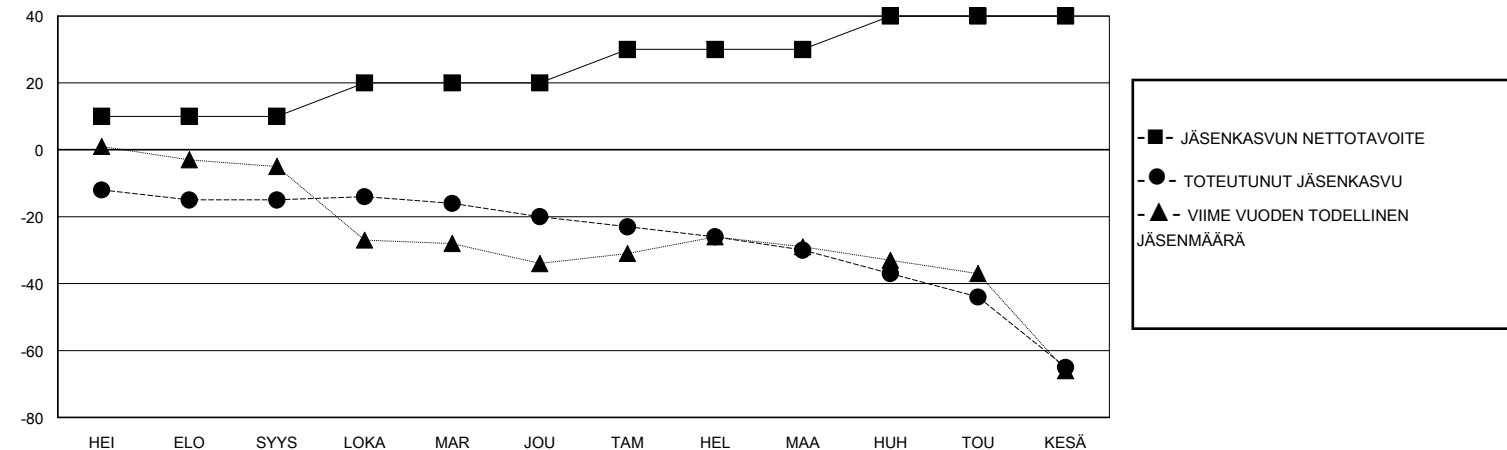

MONTHLY MEMBERSHIP PROGRESS REPORT

District 107 I

Results as of: 6/30/2024

GMT:

SIJAINTI FINLAND

GMT VAALIPIIRI

Klubit				jäsentä			
TULOKSET 2023-2024				TULOKSET 2023-2024			
NELJÄNNES	UUDEN KLUBIN TAVOITE	UUDET KLUBIT	LOPETETUT KLUBIT	NELJÄNNES	JÄSENKASVUN NETTOTAVOITE	TOTEUTUNUT JÄSENKASVU	POISTETUT JÄSENET (mukaan lukien siirrot)
HEI/ELO/SYYS	0	0	2	HEI/ELO/SYYS	10	11	22
LOKA/MAR/JOU	0	0	0	LOKA/MAR/JOU	10	11	16
TAM/HEL/MAA	0	0	0	TAM/HEL/MAA	10	10	18
HUH/TOU/KESÄ	1	0	1	HUH/TOU/KESÄ	10	10	44

TAVOITTEET JA UUDET KLUBIT, KUMULATIIVINEN

TAVOITTEET JA JÄSENET, KUMULATIIVINEN

LAKKAUTETUT KLUBIT: 3

19 CLUBS OF 48 LISÄNNYT YHDEN TAI USEAMMAN UUTTA JÄSENTÄ

SUKUPUOLIJAKAUMA

MIES 625 (74.58%)
NAINEN 213 (25.42%)