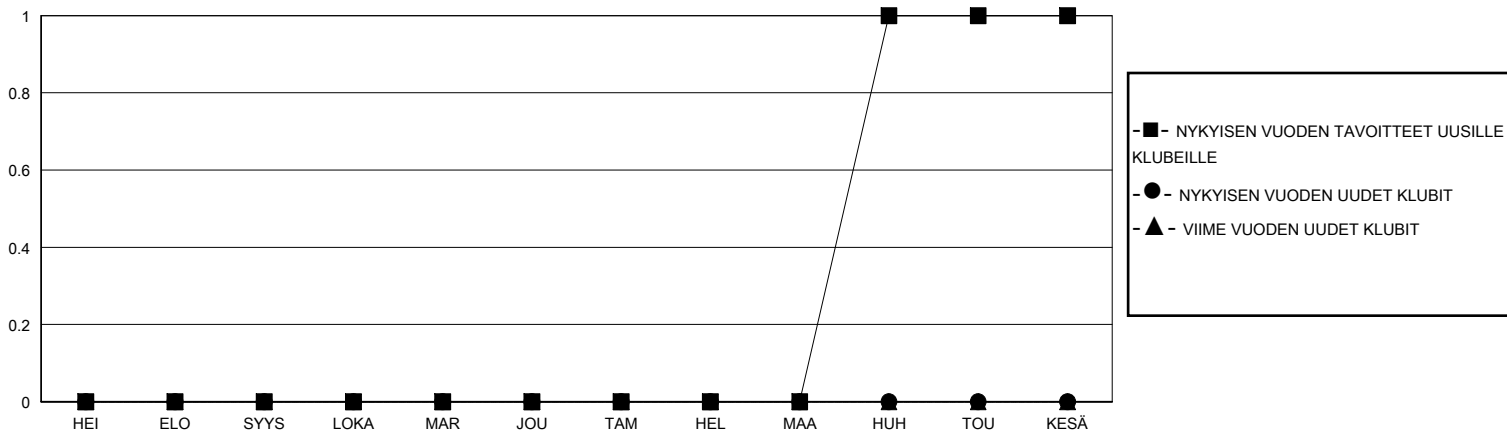

MONTHLY MEMBERSHIP PROGRESS REPORT

District 107 I

Results as of: 6/30/2024

GMT:

SIJAINTI FINLAND

GMT VAALIPIIRI

Klubit				jäsentä			
TULOKSET 2023-2024				TULOKSET 2023-2024			
NELJÄNNES	UUDEN KLUBIN TAVOITE	UUDET KLUBIT	LOPETETUT KLUBIT	NELJÄNNES	JÄSENKASVUN NETTOTAVOITE	TOTEUTUNUT JÄSENKASVU	POISTETUT JÄSENET (mukaan lukien siirrot)
HEI/ELO/SYYS	0	0	2	HEI/ELO/SYYS	10	11	22
LOKA/MAR/JOU	0	0	0	LOKA/MAR/JOU	10	11	16
TAM/HEL/MAA	0	0	0	TAM/HEL/MAA	10	10	18
HUH/TOU/KESÄ	1	0	1	HUH/TOU/KESÄ	10	10	44

TAVOITTEET JA UUDET KLUBIT, KUMULATIIVINEN

TAVOITTEET JA JÄSENET, KUMULATIIVINEN

LAKKAUTETUT KLUBIT: 3

19 CLUBS OF 48 LISÄNNYT YHDEN TAI USEAMMAN UUTTA JÄSENTÄ

SUKUPUOLIJAKAUMA

MIES 625 (74.58%)
NAINEN 213 (25.42%)